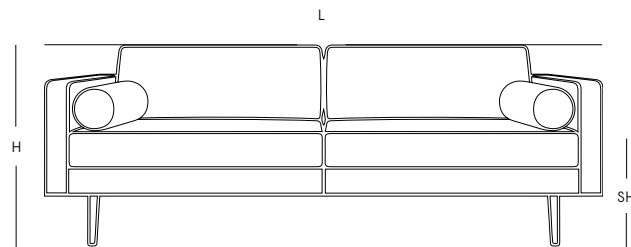

#### COMMENT LIRE NOS MESURES POUR LES MEUBLES:

- H Hauteur du canapé
- L Largeur extérieure
- W Profondeur extérieure
- SH Hauteur de l'assise
- SD Profondeur de l'assise

Les modules des canapés Lake peuvent être assemblés à l'aide de fixations crocodile (fournies avec les canapés).