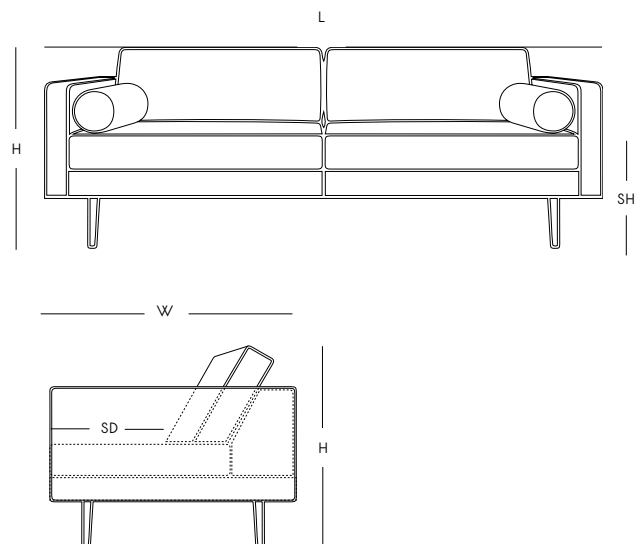

ULDTÆPPER

Støvsug forsigtigt i luvens retning og ikke med børsterne i mundstykket nede, da dette kan ødelægge tæppet. Tæpper må aldrig kemisk renses eller udsættes for kemikalier Anbring evt. filt under benene på tunge møbler. Man skal forvente at tæpperne piler, da det har korte fibre. Bemærk at farverne kan blegne hvis tæppet udsættes for stærkt sollys i en længere periode. Farveafsmitning fra tæppets bagside kan forekomme, så det anbefales at bruge tæppeunderlag på olie- og ubehandlede gulve, vinylgulve samt øvrige sarte underlag.

MONTERINGSPUDER

Puderne er lavet af 100 % duntæt bomuldsbetræk, der er fremstillet uden kemikalier. Fyldet er ande- og gåsefjer og dun, vasket ved højtryk og tørret ved min. 120° C i min. 20 minutter, hvorved de med sikkerhed er desinficeret. Fjerene er fra EU. Mærket Øko-Tex Standard 100.

POLSTREDE MØBLER

Materiale såsom velour skifter farve når lyset fra forskellige retninger rammer stoffet. Dette er ikke en fejl, men naturligt for stoffet og tilfører desuden en spændende effekt. Fjern ikke-fedtede pletter ved at duppe forsigtigt med en svamp eller en klud opvredet i varmt vand. Om nødvendigt kan man rengøre med sæbevand eller vand med et lille stænk opvaskemiddel. Til sidst skal overfladen duppes med rent vand.

Martindale er en betegnelse for slidstyrke i møbelstof. Det anbefales at møbler til private hjem har en martindale på minimum 15.000 - 25.000.

UDSPECIFICERING AF MØBELMÅL:

- H Afstanden fra det højeste punkt på ryglænet til gulvet
- L Afstanden fra venstre til højre
- W Afstanden fra forsiden til bagsiden af sofaen
- SH Afstanden fra gulvet til toppen af sædet
- SD Afstanden mellem forside af siddepuden til starten af ryglænet

Modulsofaen 'Lake' kan samles med en krokodillelås (inkluderet)

TEKSTILER

Pudebetræk og plaider: Tåler maskinvask ved 30 grader. Håndklæder og karklude: Tåler maskinvask ved 60 grader. Bomuld og hør: Tåler maskinvask ved 30 grader. Velour sengetæpper skal renses.

UV
Produkter markeret med UV blegner mindre i sollys.

EMALJEBORDE

Vores emaljeborde er håndlavet. Placer venligst ikke bordene i direkte sollys da de ikke er UV behandlet. Ved rengøring benyt da en fugtig klud og tør overfladen med vand.

FIBERCLAY

Fiberclay er et stærkt naturmateriale fremstillet til udendørs brug. Materialet fiberclay indeholder salt, hvilket betyder at materialet ældes på naturlig vis.

For bedst pleje:

Brug stone sealer eller voks til pleje af fiberclay. Brug træolie til beskyttelse og behandling af eg efter rengøring / slibning. Beskyt dine møbler ved hård frost. Sørg for at tømme for vand for at undgå revner.

A/ = assorteret. Prisen er pr. stk. (ex. A/4 = 4 forskellige)

S/ = sæt. Prisen er pr. sæt (ex. S/2 = et sæt af 2 stk.)

FIND VORES SALGSBETINGELSER VED AT LOGGE IND MED DIT BRUGERNAVN OG ADGANGSKODE PÅ: BROSTECOPENHAGEN.COM