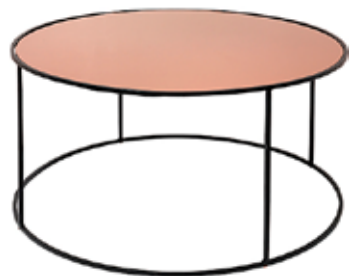

71177218 PC 1
TABLE 'JELVA' STAINL. STEEL/ALU/ENAMEL
STEEL/INSIGNIA BLUE TOP
Ø35XH37CM

71177215 PC 1
TABLE 'JELVA' STAINL. STEEL/ALU/ENAMEL
STEEL/INSIGNIA BLUE TOP
Ø57XH42CM

71172358 PC 1
TABLE 'JELVA' SS STEEL/ALU/ENAMEL
STEEL/MADDER BROWN
Ø35XH37CM

71172359 PC 1
TABLE 'JELVA' SS STEEL/ALU/ENAMEL
STEEL/MADDER BROWN
Ø57XH42CM

71177209 PC 1
TABLE 'JELVA' STAINL. STEEL/ALU/ENAMEL
BRASS/SIMPLY TAUPE TOP
Ø35XH37CM

71177211 PC 1
TABLE 'JELVA' STAINL. STEEL/ALU/ENAMEL
BRASS/LINEN SOFT TOP
Ø35XH37CM

71177256 PC 1
TABLE 'JELVA' STAINL. STEEL/ALU/ENAMEL
BRASS/CREAM TAN
Ø57XH42CM

71172330 PC 1
TABLE 'JELVA' SS STEEL/ALU/ENAMEL
BRASS/INDIAN TAN TOP
Ø57XH42CM