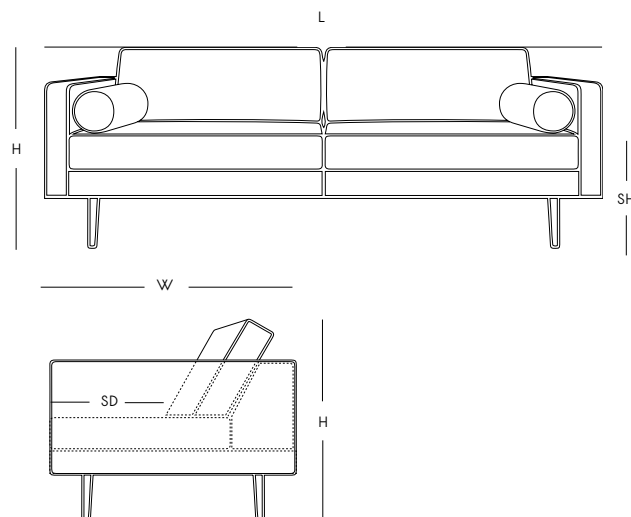

INNENKISSEN

Die Innenkissen haben einen 100% daunendichten Bezug, der ohne Chemikalien hergestellt ist. Die Füllung besteht aus Enten-/Gänsefedern und Daunens, gewaschen unter Hochdruck und getrocknet bei mindestens 120° C in mindestens 20 Minuten. Die Federn sind dadurch garantiert desinfiziert. Die Federn stammen aus der EU. Die Federn sind überwiegend wiederverwertet und kommen von geschlachteten Enten und Gänsen. ÖKO-TEX Standard 100.

POLSTERMÖBEL

Samtstoffe changieren, je nach den Lichtverhältnissen. Das ist kein Nachteil, sondern eine natürliche und faszinierende Eigenschaft dieses Materials. Fettfreie Flecken entfernt man durch vorsichtiges Betupfen mit einem in klarem, warmem Wasser ausgewrungenen Schwamm. Nur wenn nötig Seifenwasser oder Wasser mit etwas Spülmittel verwenden und danach mit klarem Wasser nachbehandeln.

Martindale ist die Einheit in welcher die Belastbarkeit / Abriebfestigkeit der Möbel-Bezugstoffe gemessen wird. Für Sitzmöbel im privaten Gebrauch wird ein Martindale von etwa 15000-25000 empfohlen.

WIE SIE UNSERE MÖBELMASSE LESEN:

- H Der höchste Punkt an der Lehne gemessen vom Boden
- L Die maximale Breite von links nach rechts
- W Die maximale Tiefe gemessen von Vorderkante zur Rückseite
- SH Sitzhöhe: Abstand vom Boden zum Sitzpolster
- SD Abstand gemessen von der Vorderkante des Sitzpolsters zur Rückenlehne

Modul Sofa Lake kann mit einer Alligator-Klemme verbunden werden (Im Lieferumfang mit dem Sofa enthalten)

TEXTILE

Kissenbezüge und Decken: Waschmaschine bei 30 Grad.
Handtücher und Wischlappen: Waschmaschine bis 60 Grad.
Baumwolle und Leinen: Waschmaschine bei 30 Grad. Velours Bettgedeckten müssen gereinigt werden.

UV
Produkte, die mit UV markiert sind, werden nicht in der Sonne ausbleichen.

EMAILLE-TISCHE

Unsere Emaille Tische sind handgefertigt. Die Tische sind nicht lichtbeständig, bitte sie daher nicht dem direkten Sonnenlicht aussetzen. Zur Reinigung nur ein feuchtes Tuch verwenden.

FIBERCLAY

Fiberclay ist ein belastbare, natürliches Material, das für die Outdoor Benutzung geeignet ist. Die gespeicherten Salze verleihen Fiberclay eine natürliche Altersfärbung.

Zur optimalen Pflege:

Behandeln Sie Fiberclay bitte mit Steinversiegelungsmittel oder Versiegelungswachs. Gegenstände aus Eichenholz pflegen Sie nach Benutzung am besten mit Holz-Öl. Setzen Sie Ihre Möbel keinen besonders niedrigen Temperaturen aus. Sorgen Sie für guten Feuchtigkeit-Abfluss um Risse zu vermeiden

A/ = Assortiert. Der Preis ist pr. Stck.

(z.B A/4 = 4 verschiedene)

S/ = Satz. Der Preis ist pr. Satz (z.B S/2 = ein Satz mit 2 Stck.)

UNSERE ALLGEMEINEN GESCHÄFTSBEDINGUNGEN FINDEN SIE HIER. BITTE LOGGEN SIE SICH HIER IN IHREN PERSÖNLICHEN BUSINESS ACCOUNT EIN: BROSTECOPENHAGEN.COM