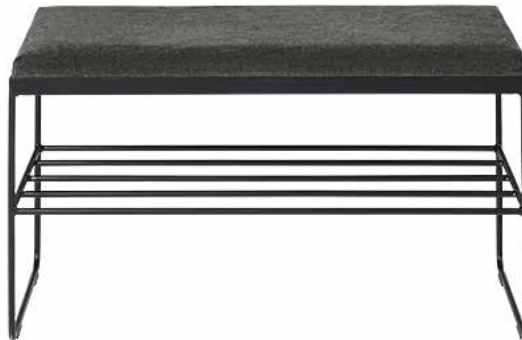

01 Complete Mirror

02 Bell Tablelamp

03 Johan Table

05 Gorm Bench

04 Mushroom Cushion

06 Ocean Swivel chair

07 Oblivian Rug

01 Item no.: 14600200 02 Item no.: 14461473 03 Item no.: 71177582 04 Item no.: 50030073 05 Item no.: 31000151  
06 Item no.: 31000131 07 Item no.: 71020002