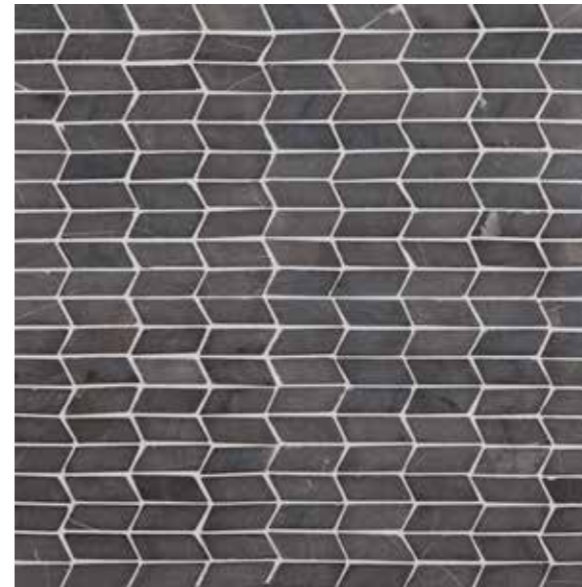

3437 Shevron Mini Grey / Tumbled / 25x60mm
sheet 300x300mm / 11 pcs/box / 1m²/box