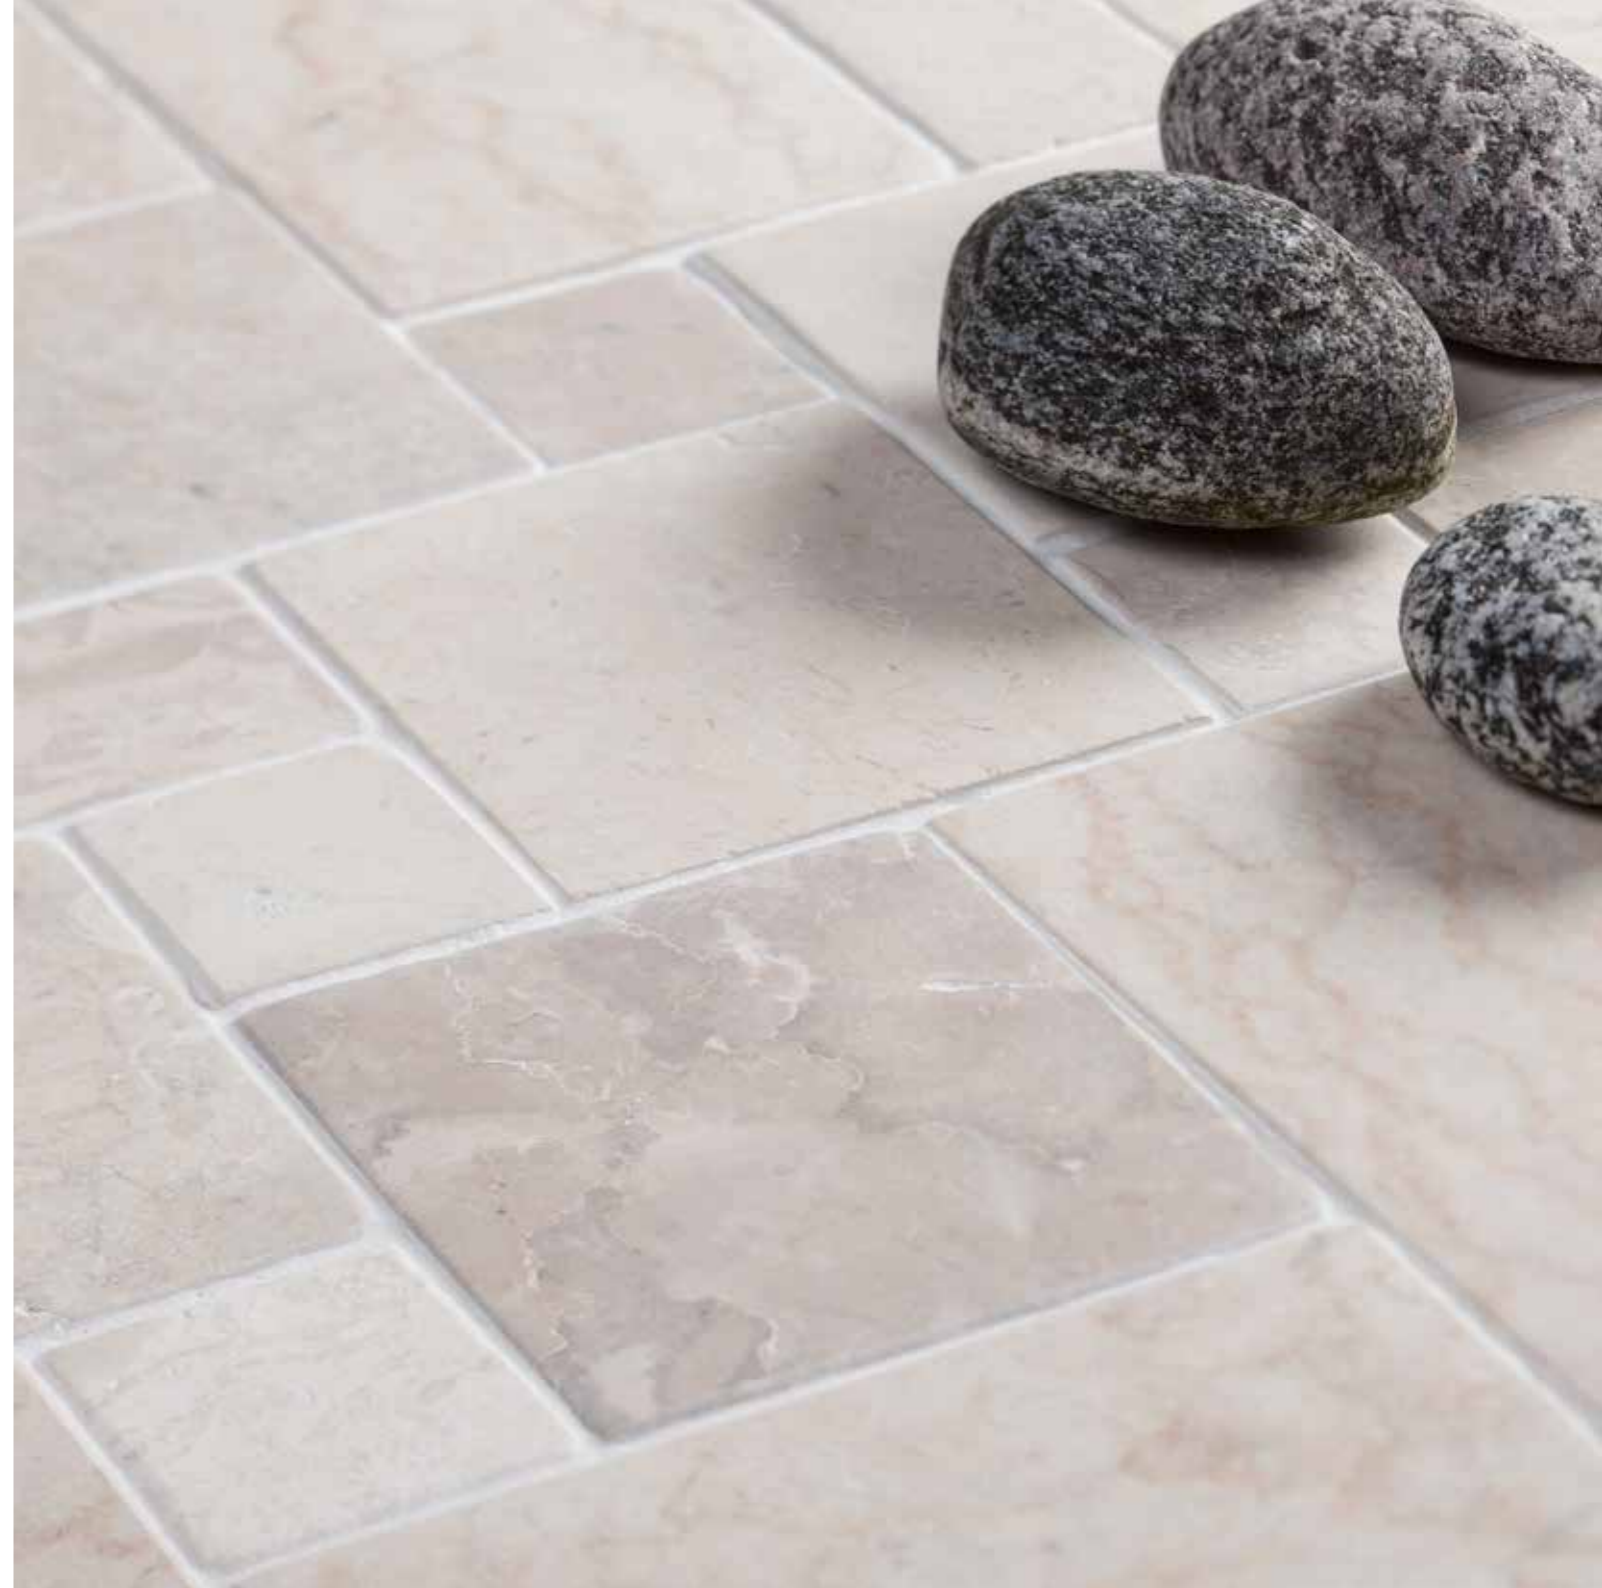

2379 Terra-Mustard-White / Tumbled / 20x20mm
sheet 300x300mm / 11 pcs/box / 1m²/box

2386 Mustard-White / Tumbled / 20x20mm
sheet 300x300mm / 11 pcs/box / 1m²/box