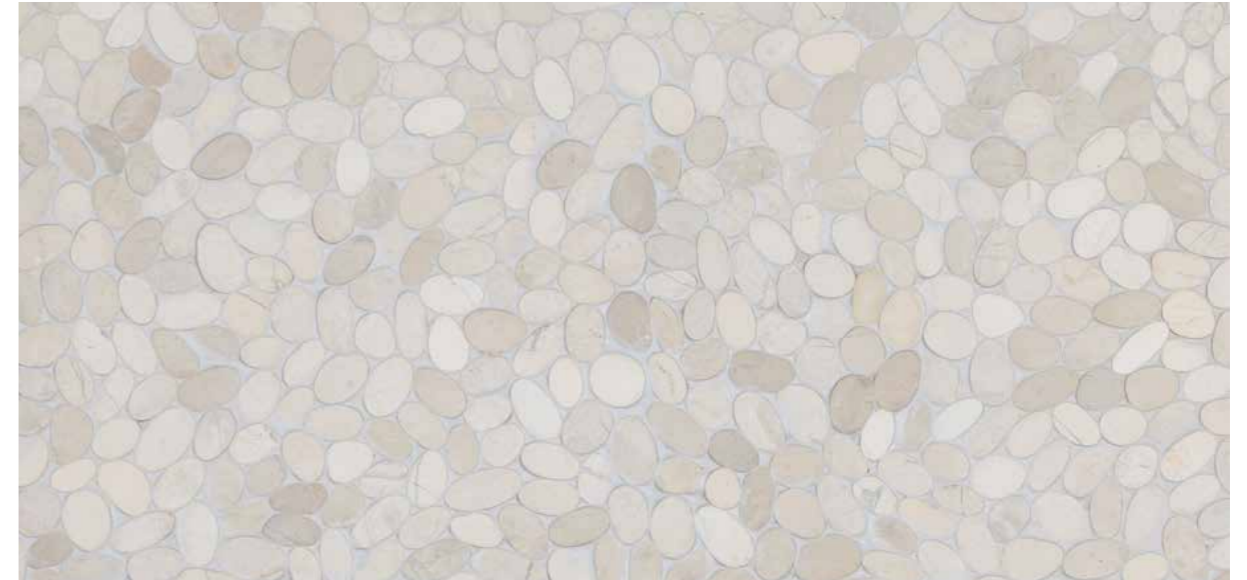

0795 Terra Interlock / Natural / sheet 300x300mm / 11 pcs/box / 1m²/box

1679 White Interlock / Tumbled / sheet 300x300mm / 11 pcs/box / 1m²/box

1693 Asian Tan Interlock / Tumbled / sheet 300x300mm / 11 pcs/box / 1m²/box