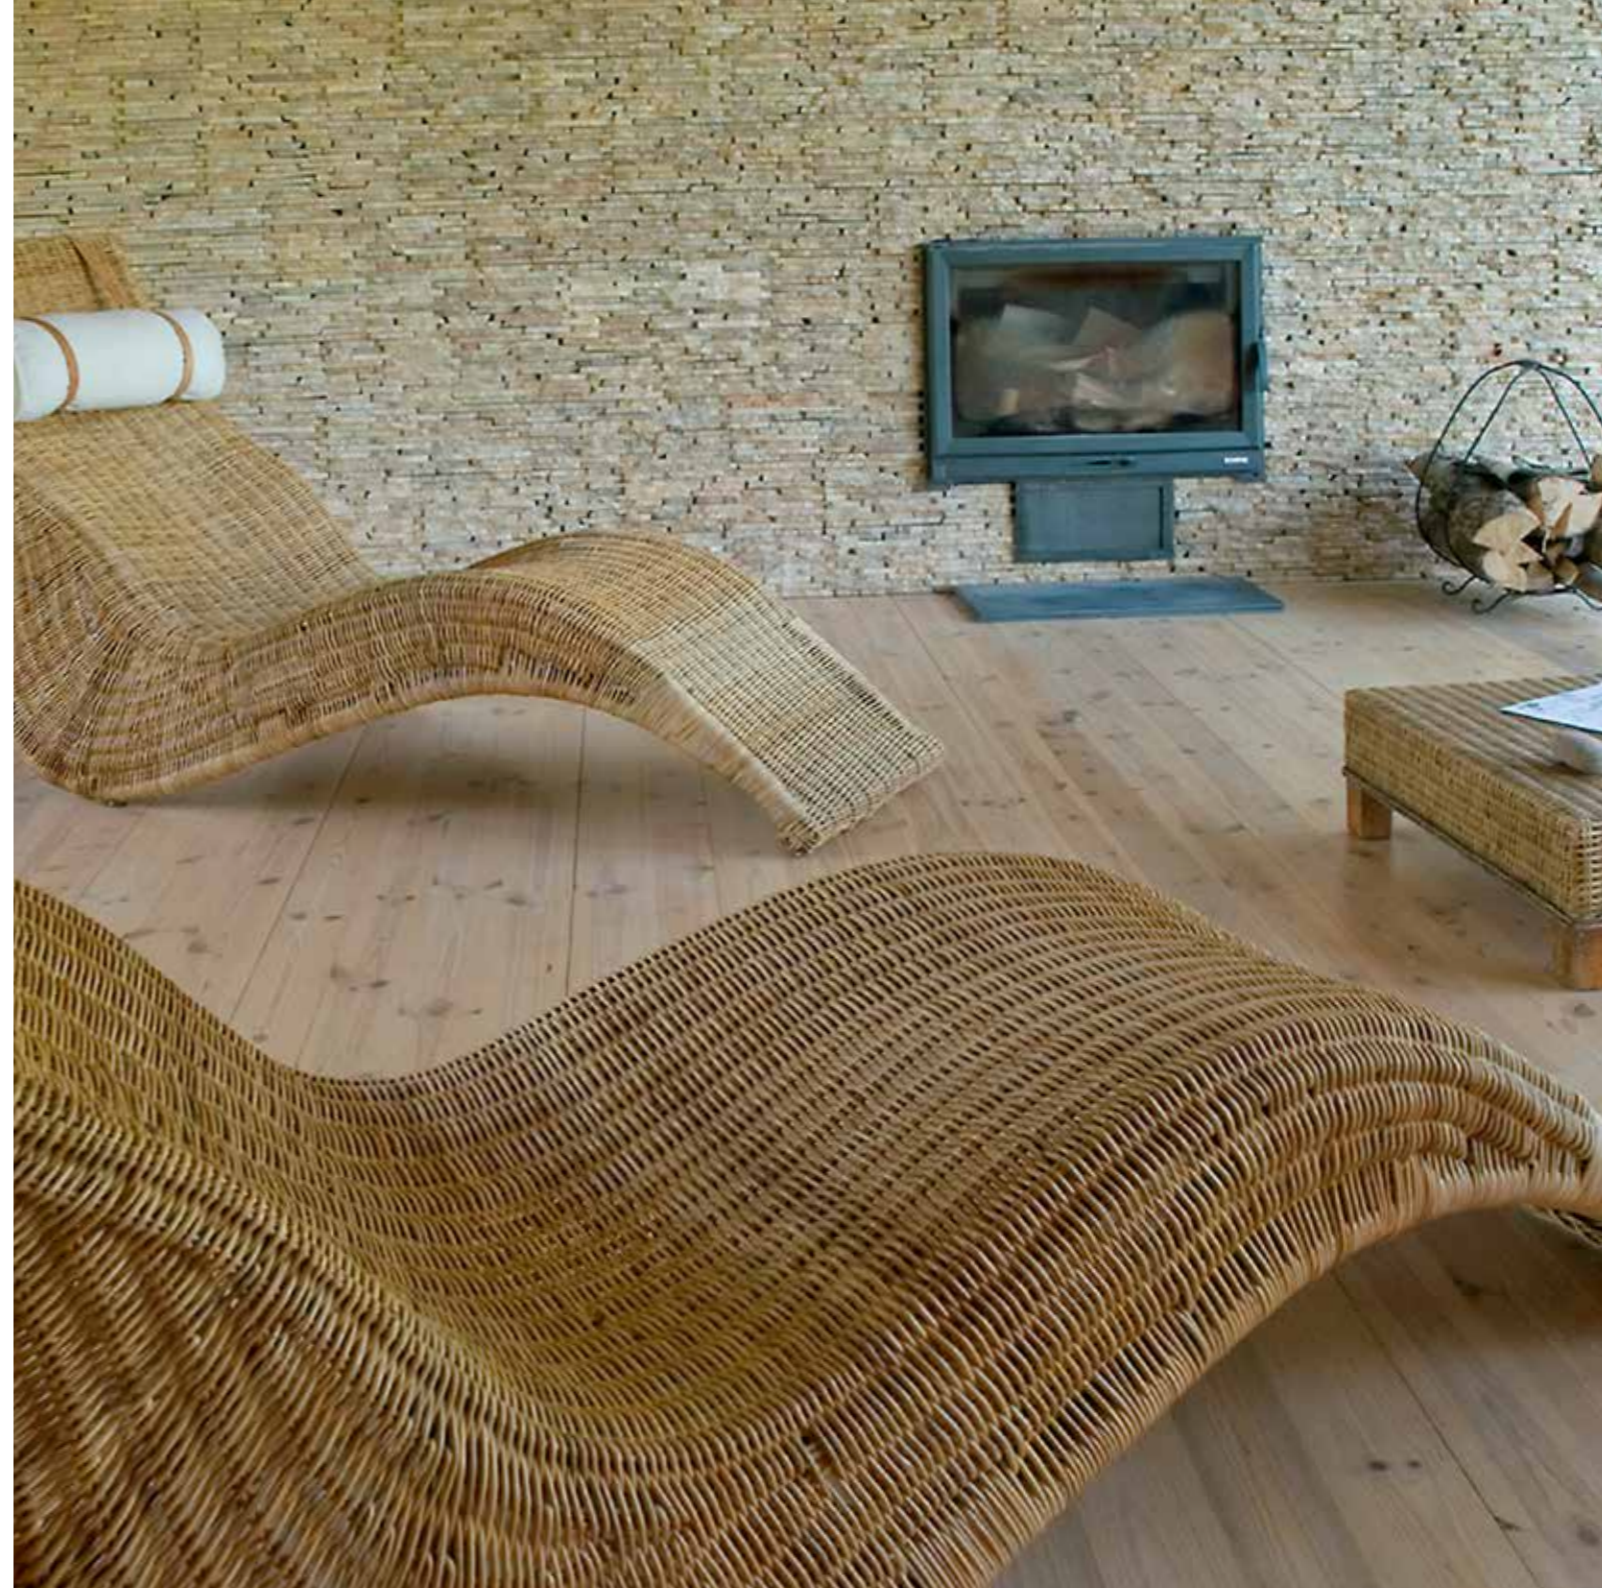

0962 Mustard Interlock / Tumbled / 10 x various / sheet 300x300mm / 11 pcs/box / 1m²/box