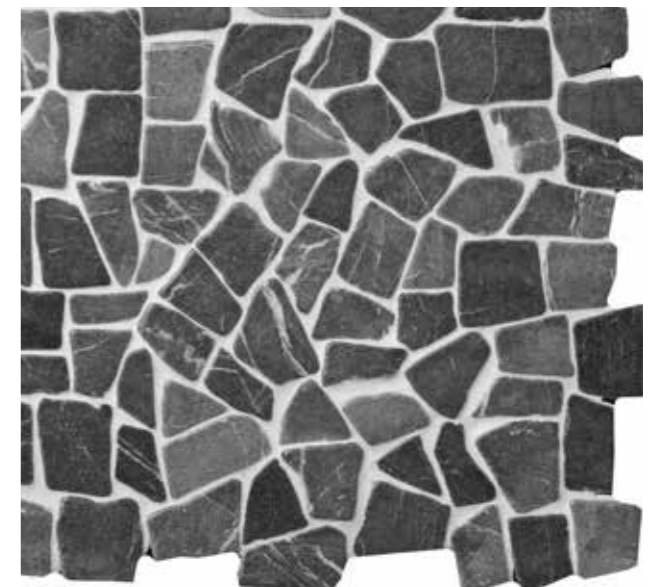

0108 White Interlock / Tumbled /
sheet 300x300mm / 11 pcs/box / 1m²/box

0139 Grey Interlock / Tumbled /
sheet 300x300mm / 11 pcs/box / 1m²/box

0993 Light Grey Interlock / Tumbled / sheet 300x300mm / 11 pcs/box / 1m²/box