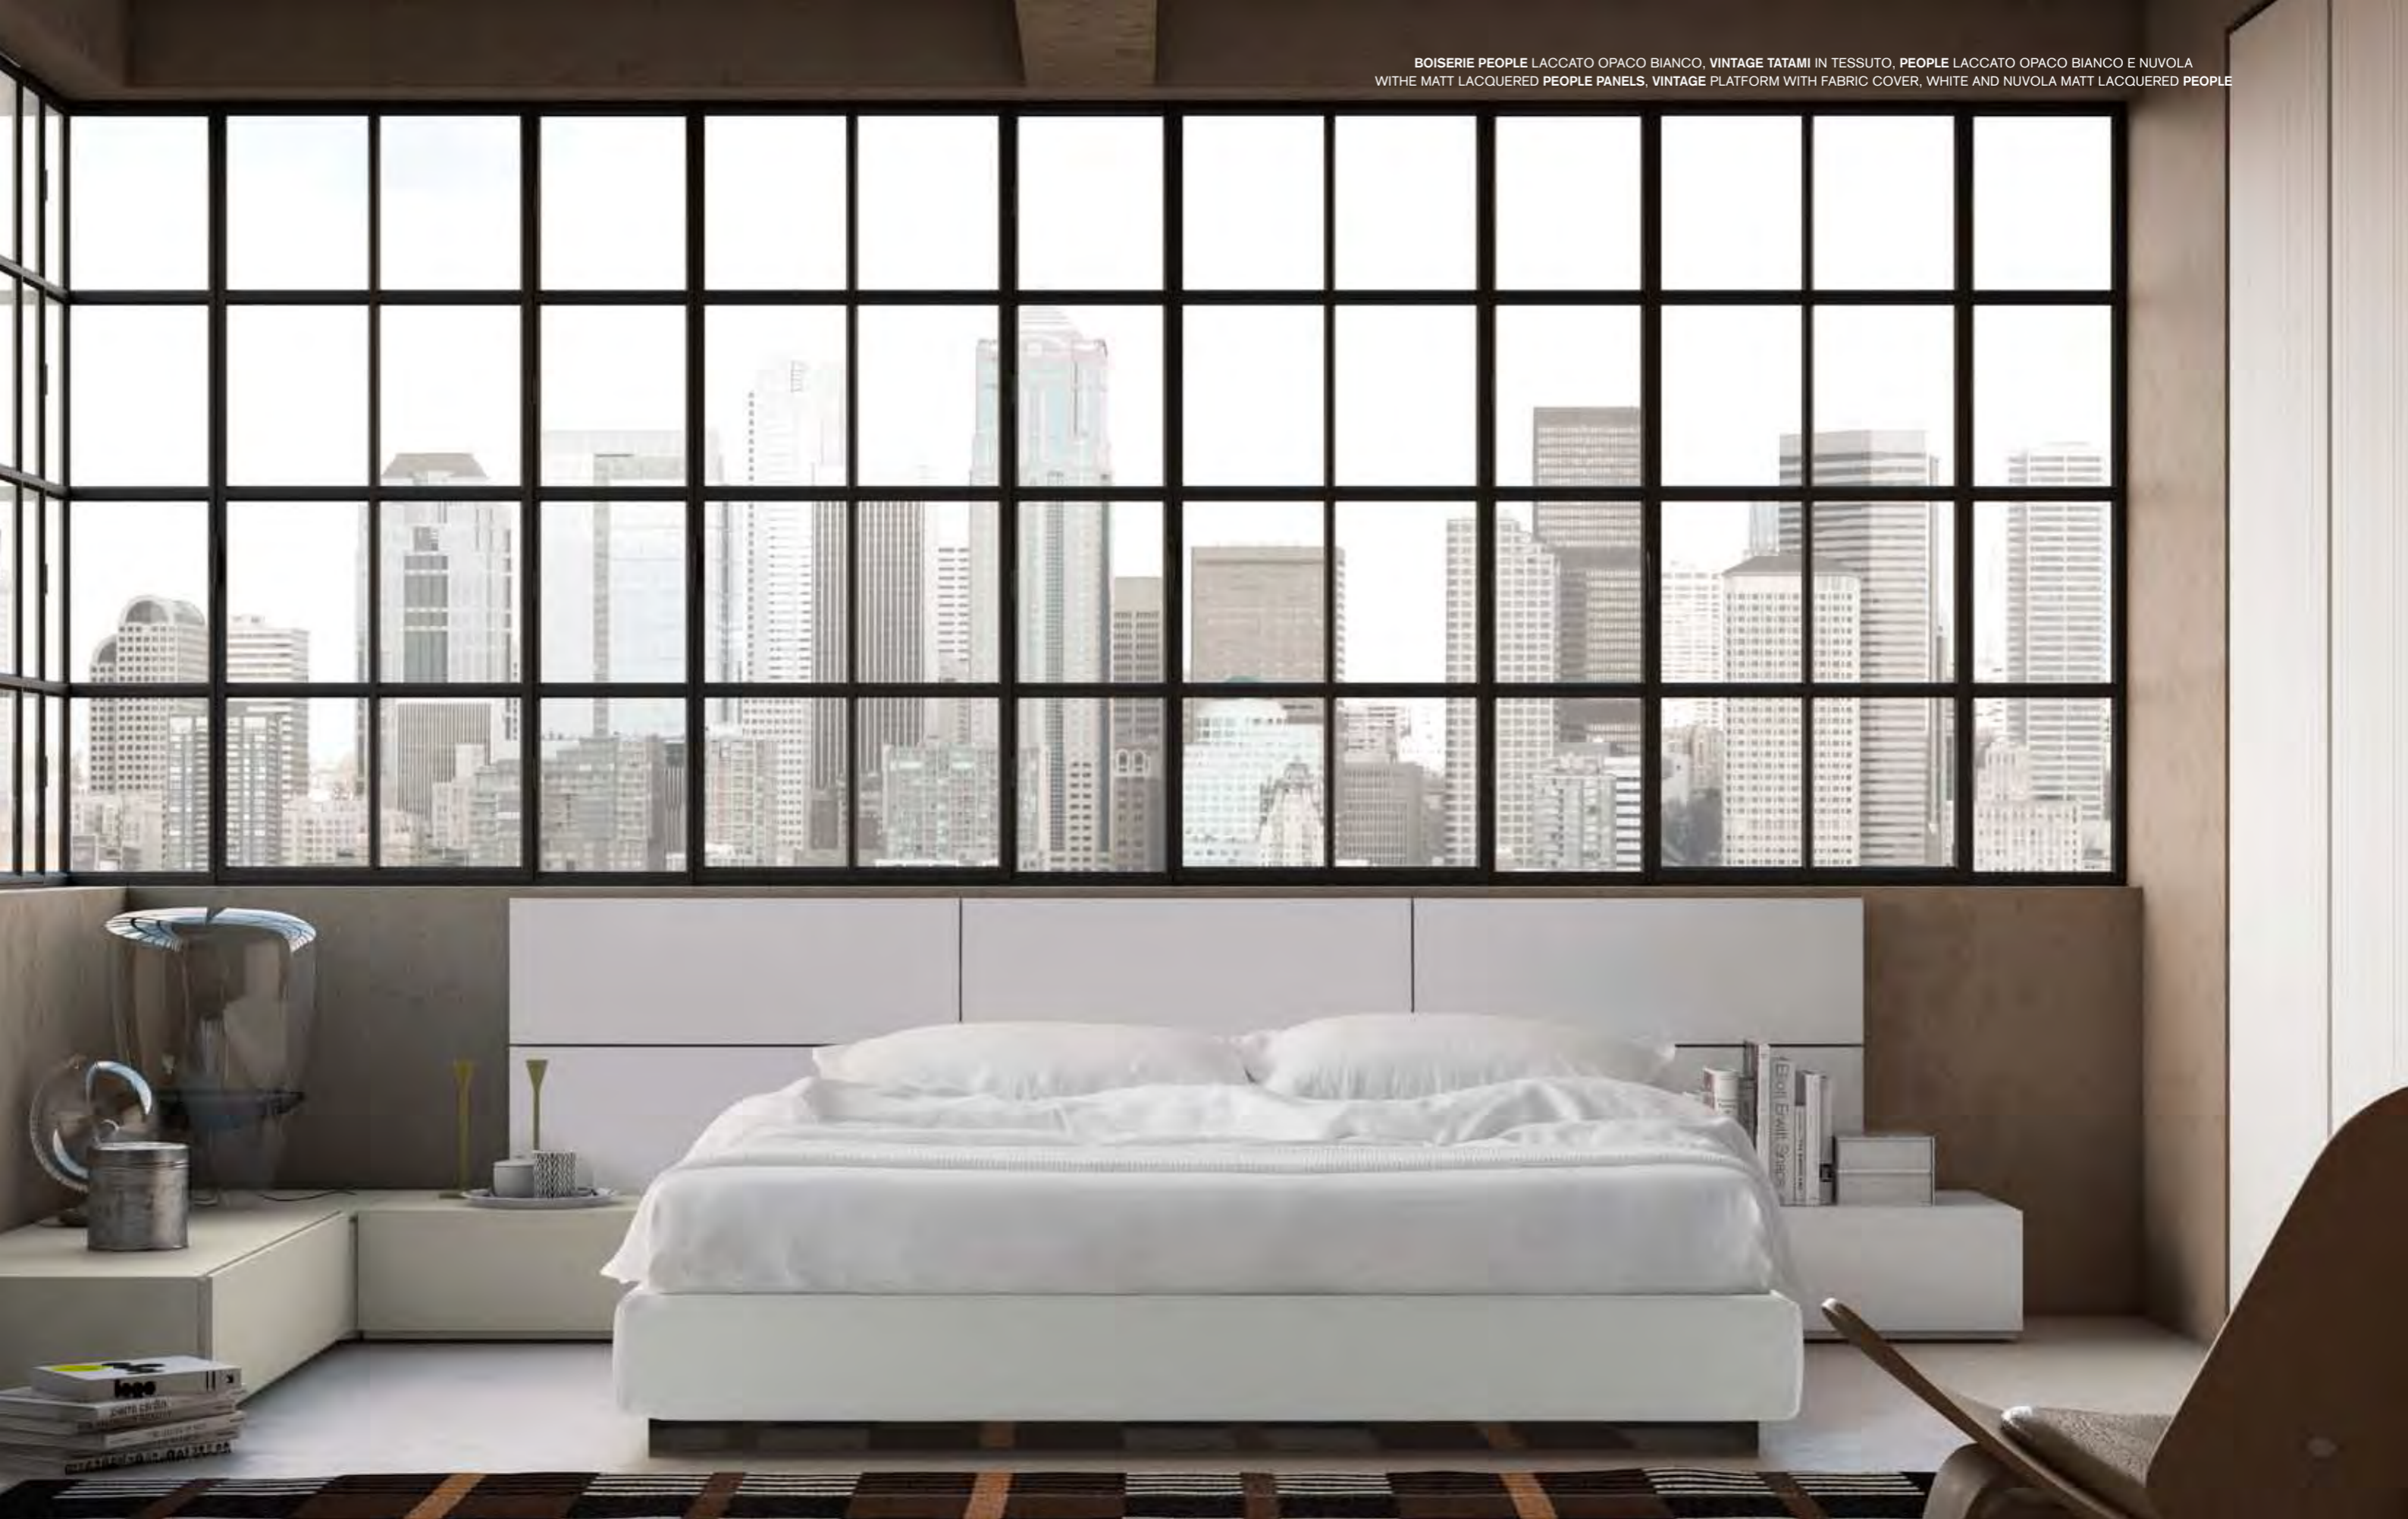

BOISERIE PEOPLE LACCATO OPACO BIANCO, VINTAGE TATAMI IN TESSUTO, PEOPLE LACCATO OPACO BIANCO E NUVOLA
WITH MATT LACQUERED PEOPLE PANELS, VINTAGE PLATFORM WITH FABRIC COVER, WHITE AND NUVOLA MATT LACQUERED PEOPLE