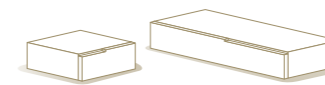

SEGNO

MODULI A CASSETTI / DRAWER MODULES

L/W 52-65-131 | H 25 | P/D 54