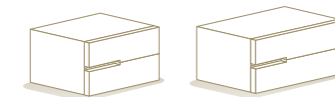

L/W 52-65 | H 39 | P/D 44