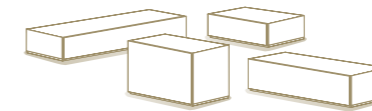

PEOPLE

MODULI A CASSETTI E CASSETTONI / DRAWER AND TALL DRAWER MODULES

L/W 52 | H 19 | P/D 37
L/W 65-131-196 | H 20 | P/D 42
L/W 52-65-131-196 | H 25 | P/D 52
L/W 52-65-131-196 | H 38 | P/D 42