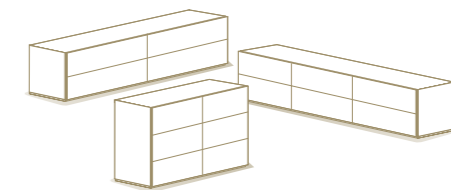

L/W 131-196 | H 38 | P/D 42
L/W 131 | H 70 | P/D 52