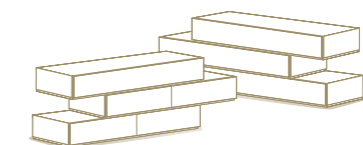

L/W 167.5 | H 73 | P/D 52