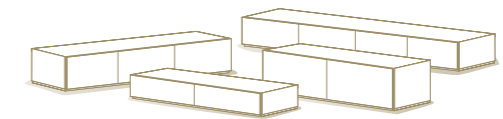

DEDALO

DEDALO
MODULI A CASSETTI / DRAWER MODULES

Ø 44-57 | H 26

Ø 44-57 | H 50

Ø 44-57 | H 74

Ø 44 | H 98

PEOPLE

IL GRUPPO NOTTE PIÙ COMPLETO E VERSATILE, COMPOSTO DA COMODINI DI VARIE DIMENSIONI NELLA VERSIONE A TERRA O APPESA, PEDANE, SETTIMANALI, CASSETTONI LINEARI O ASSIMMETRICI. DISPONIBILI NELLE ESSENZE E NEI LACCATI SIA LUCIDI CHE OPACHI. / **THE MOST COMPLETE AND VERSATILE BEDROOM CASEGOOD COLLECTION, COMPRISING VARIOUS SIZES OF NIGHTSTANDS IN THE FLOOR-STANDING OR WALL-MOUNTED VERSION, PLATFORMS, TALL BOYS, LINEAR OR ASYMMETRICAL TALL DRAWERS. AVAILABLE IN ALL THE WOOD FINISHES AND IN THE HIGH GLOSS AND MATT LACQUERS.**

PEOPLE

PEOPLE

MODULI A CASSETTI E CASSETTONI / DRAWER AND TALL DRAWER MODULES

L/W 52 | H 19 | P/D 37
L/W 65-131-196 | H 20 | P/D 42
L/W 52-65-131-196 | H 25 | P/D 52
L/W 52-65-131-196 | H 38 | P/D 42

L/W 131-196 | H 20-38 | P/D 42
L/W 131-196-261 | H 25 | P/D 52