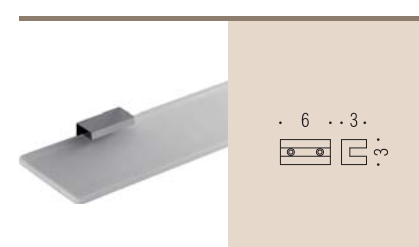

LC37
Appenditutto
Hook

B16PZ
Reggimensola
Shelf holder