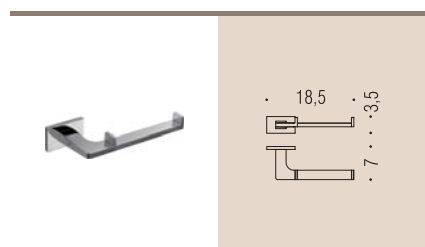

B1642
Porta sapone d'appoggio
in ottone cromato
Chrome plated brass
standing soap dish holder

B1608
Porta rotolo
Paper holder