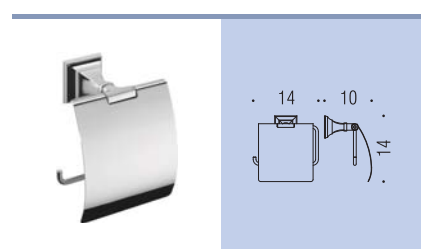

B3291
Porta rotolo coperto
Paper holder with cover
Direzione destra o sinistra modificabile dal cliente
End user may modify left or right direction