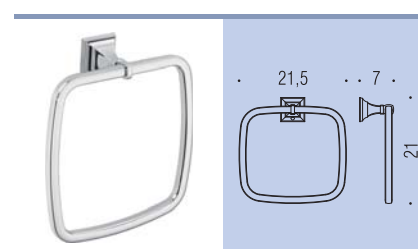

**B3242**  
Porta sapone  
d'appoggio  
Standing soap dish holder

**B3241**  
Porta bicchiere  
d'appoggio  
Standing glass holder

**B9326**  
Spandisapone (L 0,30)  
d'appoggio  
Standing soap dispenser

**CD87**  
Appenditutto  
Hook

**B3208DX - B3208SX**  
Porta rotolo  
Paper holder

**B3291**  
Porta rotolo coperto  
Paper holder with cover  
Direzione destra o sinistra modificabile dal cliente  
End user may modify left or right direction