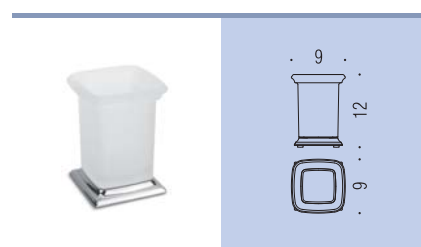

B3241
Porta bicchiere
d'appoggio
Standing glass holder