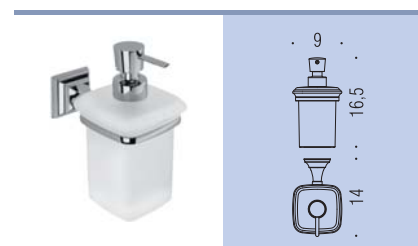

# PORTOFINO

Classic Line

**B3201**  
Porta sapone  
Soap dish holder

**B3202**  
Porta bicchiere  
Glass holder

**B9325**  
Spandisapone (L 0,30)  
Soap dispenser

**B3200**  
Ghiera - optional  
Ring - optional

**B3242**  
Porta sapone  
d'appoggio  
Standing soap dish holder

**B3241**  
Porta bicchiere  
d'appoggio  
Standing glass holder

**B9326**  
Spandisapone (L 0,30)  
d'appoggio  
Standing soap dispenser