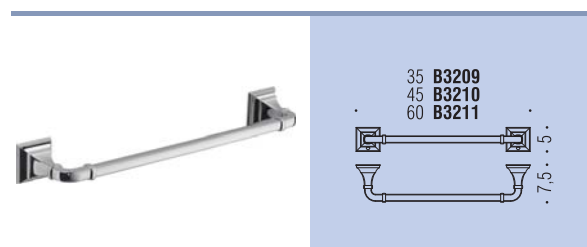

B3209 - B3210 - B3211
Porta salvietta
Towel holder