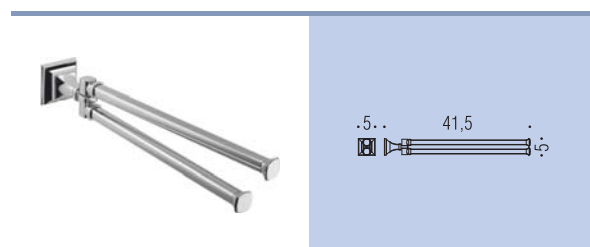

B3212
Porta salvietta a snodo
Double bar towel holder