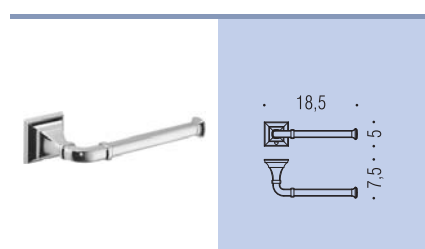

**B3242**  
Porta sapone  
d'appoggio  
Standing soap dish holder

**B3241**  
Porta bicchiere  
d'appoggio  
Standing glass holder

**B9326**  
Spandisapone (L 0,30)  
d'appoggio  
Standing soap dispenser

**CD87**  
Appenditutto  
Hook

**B3208DX - B3208SX**  
Porta rotolo  
Paper holder

**B3291**  
Porta rotolo coperto  
Paper holder with cover  
Direzione destra o sinistra modificabile dal cliente  
End user may modify left or right direction